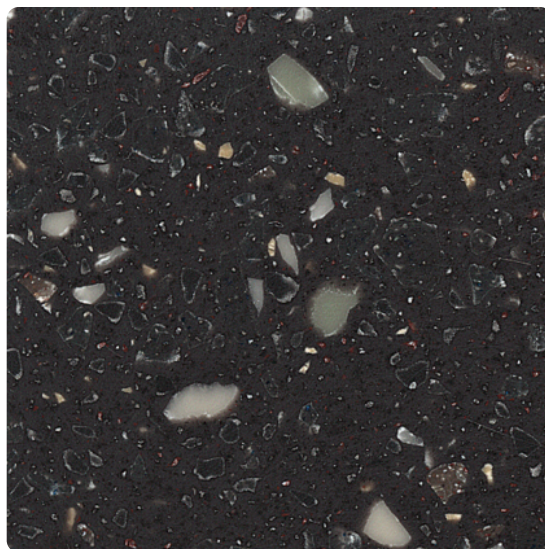

LEMNUL ESTE LUMEA NOASTRA

Adeziv îmbinare Corian® Gravel

Număr articol 25999/0042 Grosime 0 mm Adeziv 50 ml

Materialul mineral DuPont™ Corian® lasă viziunile creative să devină realitate.

Holver vă pune la dispoziție o gamă variată de adeziv perfect asortat decorului dumneavoastră.

DECOR

CARACTERISTICI

SPECIFICAȚII

Greutate 0,145 kg

Execuție

Adeziv 50 ml

ACCESORII

Placă cu suprafață minerală

Capete mixare

Număr articol
26001/0000

Dozator Manual Adeziv Corian®

Număr articol
26001/0010

mai multe informații <https://ro.jaf-development.com/shop/placi/placi-minerale/placa-cu-suprafata-minerala/adeziv-imbinare-corian-gravel-p8834037>