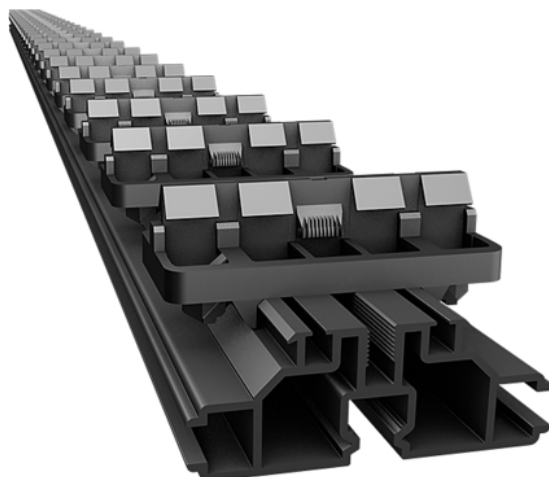

LEMNUL ESTE LUMEA NOASTRA

Structură Aluminiu + Clip Grad Perfect Rail 24-124

Număr articol	Grosime	Lățime	Lungime
55040/0057	24 mm	63 mm	1984 mm

CARACTERISTICI

SPECIFICAȚII

Grosime	24 mm
Lățime	63 mm
Lungime	1.984 mm
Greutate	1,095 kg

Lemn terasă

Model	Perfect Rail
-------	--------------

Accesorii terase

Conținut ambalaj	1 Buc.
attr.Stützpunktstand Privatbereich (200 kg/m ²)	40 cm
attr.Stützpunktstand Gewerbebereich (500 kg/m ²)	20 cm

ACCESORII

Sisteme de prindere

Șină Transversală Perfect Rail, Clip Grad la 463mm

Număr articol	Conținut ambalaj	Grosime	Lățime
55040/0101	1 Buc.	26 mm	50 mm

mai multe informații <https://ro.jaf-development.com/shop/terase/accesorii/sisteme-de-prindere/structura-aluminiu--clip-grad-perfect-rail-24-124-p16617833>