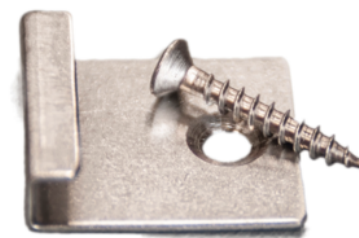

## Start Clip Gardin Deco, Șurub Inclus

Număr articol	Grosime	Lungime	Lățime
55649/0004	0 mm	0 mm	0 mm