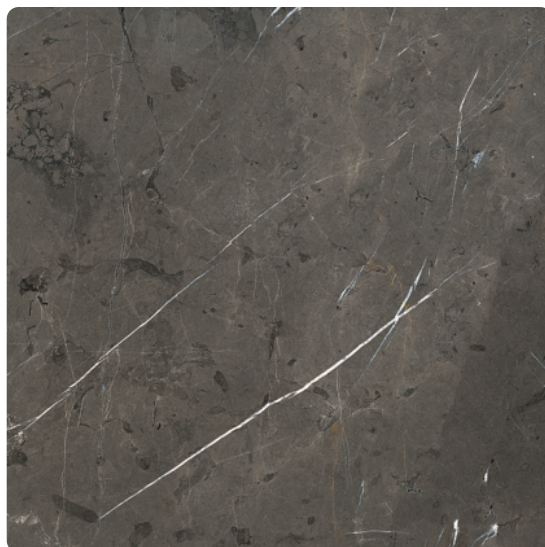

# Panou Interior Rocko, K026 PT, Grey Pietra Marble

Număr articol	Grosime	Lungime	Lățime
<b>25919/0012</b>	<b>4 mm</b>	<b>2.800 mm</b>	<b>1.230 mm</b>

Panourile Rocko Tiles sunt o soluție versatilă și durabilă de finisaj interior, care combină stilul cu funcționalitatea. Aceste panouri oferă mai multe beneficii, printre care: impermeabilitate, durabilitate excepțională și întreținere ușoară. Cu o varietate mare de design a modelelor și culorilor disponibile, Rocko Tiles, poate completa orice stil de amenajare. Produse cu un angajament față de sustenabilitate, panourile Rocko Tiles sunt ecologice și făcute să dureze. Modelele de design vaste și suprafețele de înaltă definiție oferă posibilități nelimitate pentru orice proiect. Se pot folosi atât în domeniul rezidențial cât și cel public sau comercial.

## DECOR

Structură suprafață Peetah