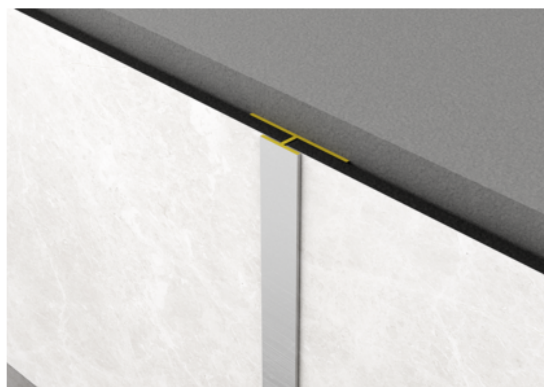

LEMNUL ESTE LUMEA NOASTRA

Profil Rocko, Tip T Negru, 10 buc/ cutie

Număr articol	Grosime	Lungime	Lățime
25918/0013	6,9 mm	2.800 mm	30 mm

Profil potrivit pentru panourile Rocko.

CARACTERISTICI

SPECIFICAȚII

Grosime	6.9 mm
Lățime	30 mm
Lungime	2.800 mm
Greutate	1,84 kg
Element perete	
Colecție	Rocko
Ton culoare	Negru

mai multe informații <https://ro.jaf-development.com/shop/elemente-placari/placari-interioare/profil-rocko--tip-t-negru--10-bucutatie--p14609379>

Scanați codul QR si veți fi direcționat către pagina produsului