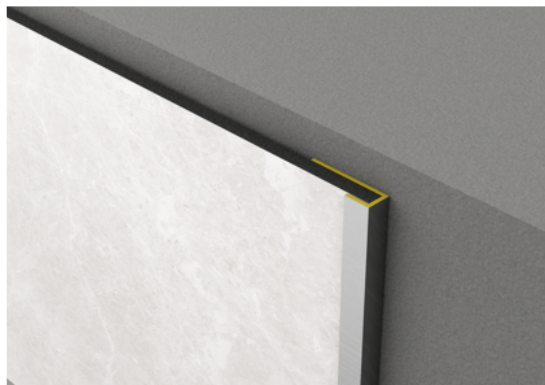

## Profil Rocko, Tip C Negru, 10 buc/ cutie

Număr articol	Grosime	Lungime	Lățime
25918/0009	6,7 mm	2.800 mm	18 mm

Profil potrivit pentru panourile Rocko.

### SPECIFICAȚII

Grosime	6.7 mm
Lățime	18 mm
Lungime	2.800 mm
Greutate	1,84 kg
<b>Element perete</b>	
Colecție	Rocko
Ton culoare	Negru

mai multe informații <https://ro.jaf-development.com/shop/elemente-placari/placari-interioare/profil-rocko--tip-c-negru--10-buccutie~p14609367>