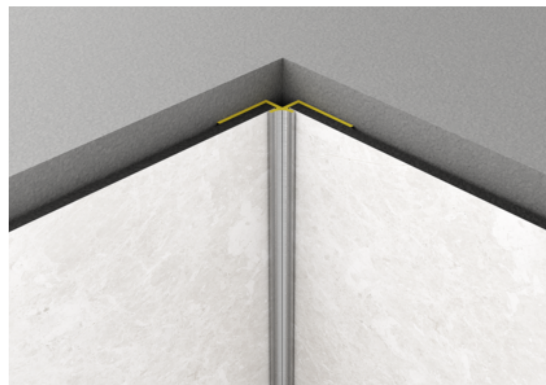

## Profil Rocko, Colț Interior Negru, 10 buc/cutie

Număr articol	Grosime	Lungime	Lățime
25918/0001	25 mm	2.800 mm	25 mm

Profil de colț interior potrivit pentru panourile Rocko.

### SPECIFICAȚII

Grosime	25 mm
Lățime	25 mm
Lungime	2.800 mm
Greutate	1,84 kg
<b>Element perete</b>	
Colecție	Rocko
Ton culoare	Negru

mai multe informații <https://ro.jaf-development.com/shop/elemente-placari/placari-interioare/profil-rocko--colt-interior-negru--10-buccutie--p14609360>