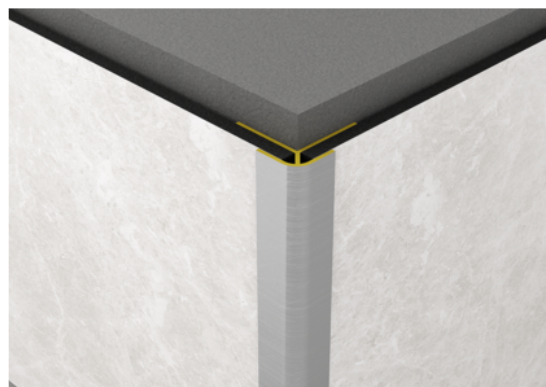

LEMNUL ESTE LUMEA NOASTRA

Profil Rocko, Colț Exterior Negru, 10 buc/cutie

Număr articol	Grosime	Lungime	Lățime
25918/0005	17,5 mm	2.800 mm	17,5 mm

Profil de colț exterior potrivit pentru panourile Rocko.

CARACTERISTICI

SPECIFICAȚII

Grosime	17.5 mm
Lățime	17,5 mm
Lungime	2.800 mm
Greutate	1,84 kg
Element perete	
Colecție	Rocko
Ton culoare	Negru

mai multe informații <https://ro.jaf-development.com/shop/elemente-placari/placari-interioare/profil-rocko--colt-exterior-negru--10-bucutie~p14609357>