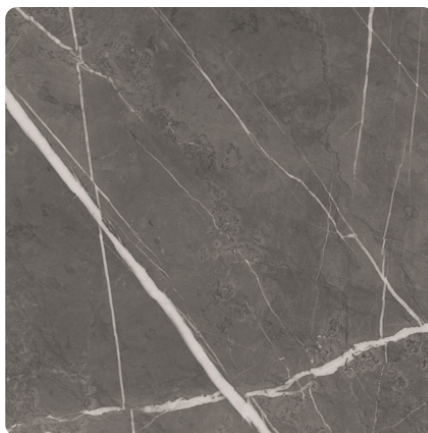

Piatră Gri K4892 GL

Nr-decor **K4892**

Marcă, producător **Kaindl**

Vizualizare placă întreagă

Vizualizare detaliu

Suprafață

Descriere	Valoare
Luminozitate	mijloc
Tip decor	Piatră
Fibră	Abstract
Cod decor	K4892
Structură	Lucios
Structură suprafață	GL Lucios
decorfinder.detail.decorSteintyp	optionvalue.decorSteintyp2