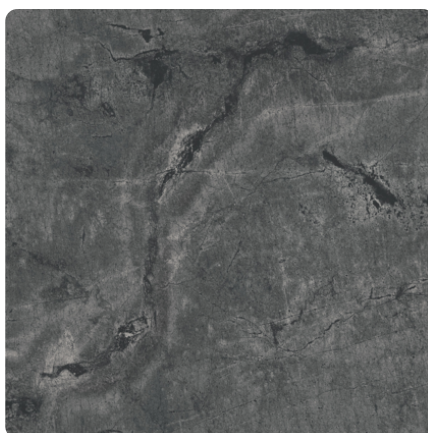

LEMNUL ESTE LUMEA NOASTRA

Piatră Atlantic Otel K4896 DP

Nr-decor **K4896**

Marcă, producător **Kaindl**

Vizualizare placă întreagă

Vizualizare detaliu

Suprafață

Descriere	Valoare
Luminozitate	mijloc
Tip decor	Piatră
Fibră	Abstract
Cod decor	K4896
Structură suprafață	DP Deep Painted
decorfinder.detail.decorSteintyp	optionvalue.decorSteintyp2

Marcă, producător

Produse identificate cu acest decor

Panou antistrop

Panou Antistrop Blat de Bucătărie KAINDL, K4896 / K4398 DP

Număr articol
50273/4896

Grosime
15 mm

Lungime
4100 mm

mai multe informații <https://ro.jaf-development.com/decorfinder/Piatra-Atlantic-Otel-K4896-DP-d6979963>

Scanați codul QR pentru a ajunge direct la pagina noastră de decoruri din magazinul online

LEMNUL ESTE LUMEA NOASTRA

Canturi ABS

Cant Blat de Bucătărie fără Adeziv KAINDL, Piatră Atlantic Oțel K4896 DP

Număr articol	Lățime
50382/4896	45 mm