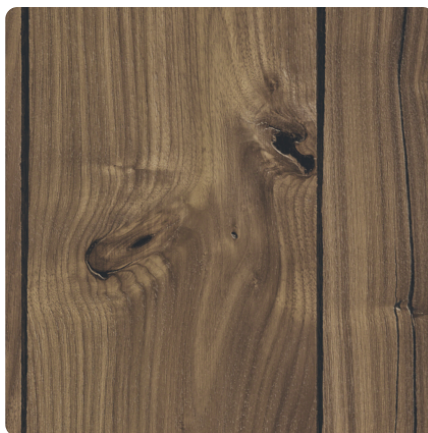

LEMNUL ESTE LUMEA NOASTRA

Nuc Migdală Expressive K4887 AN

Nr-decor **K4887**

Marcă, producător **Kaindl**

Vizualizare placă întreagă

Vizualizare detaliu

Suprafață

Descriere	Valoare
Luminozitate	mijloc
Tip decor	Lemn
Specie lemnoasă	Nuc
Fibră	Vertical
Cod decor	K4887
Structură suprafață	AN AN Authentic Nature

Marcă, producător

Produse identificate cu acest decor

Panou antistrop

Panou Antistrop Blat de Bucătărie KAINDL, K4887 / K4892 AN/GL

Număr articol
50273/4887

Grosime
15 mm

Lungime
4100 mm

mai multe informații <https://ro.jaf-development.com/decorfinder/Nuc-Migdala-Expressive-K4887-AN-d6808153>

Scanați codul QR pentru a ajunge direct la pagina noastră de decoruri din magazinul online

LEMNUL ESTE LUMEA NOASTRA

Canturi ABS

Cant Blat de Bucătărie fără Adeziv KAINDL, Nuc Migdală K4887 AN

Număr articol	Lăţime
50382/4887	45 mm