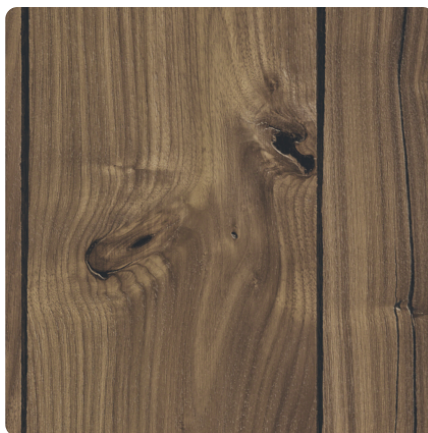

LEMNUL ESTE LUMEA NOASTRA

Nuc Migdală Expressive K4887 AN

Nr-decor **K4887**

Marcă, producător **Kaindl**

Vizualizare placă întreagă

Vizualizare detaliu

Suprafață

Descriere	Valoare
Luminozitate	mijloc
Tip decor	Lemn
Specie lemnoasă	Nuc
Fibră	Vertical
Cod decor	K4887
Structură suprafață	AN AN Authentic Nature

Marcă, producător

Produse identificate cu acest decor

Canturi ABS

Cant Blat de Bucătărie fără Adeziv KAINDL, Nuc Migdală K4887 AN

Număr articol

50382/4887

Lățime

45 mm