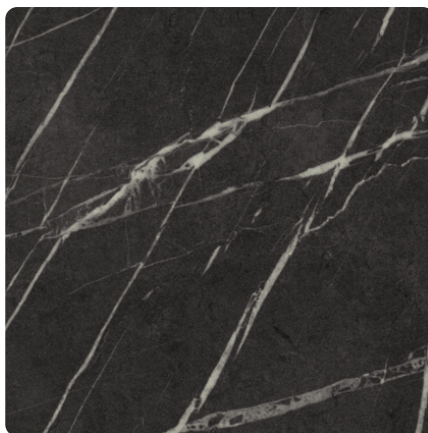

LEMNUL ESTE LUMEA NOASTRA

Pietra Grigia Negru F206 ST9

Nr-decor **F206**

Marcă, producător **Egger**

Vizualizare placă întreagă

Vizualizare detaliu

Suprafață

| Descriere | Valoare |
|----------------------------------|-----------------------------------|
| Luminozitate | închis |
| Tip decor | Piatră |
| Fibră | Abstract |
| Cod decor | F206 |
| Structură | Mat |
| Structură suprafață | ST9 Mat perfect |
| decorfinder.detail.decorSteintyp | optionvalue.decorSteintyp2 |