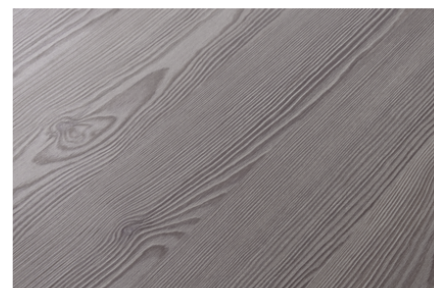

LEMNUL ESTE LUMEA NOASTRA

Larice De Munte Thermo Maro H3408 ST38

Nr-decor **H3408**

Marcă, producător **Egger**

Vizualizare placă întreagă

Vizualizare detaliu

Suprafață

Descriere	Valoare
Luminozitate	închis
Tip decor	Lemn
Specie lemnoasă	Larice
Fibră	Vertical
Cod decor	H3408
Structură suprafață	ST38 ST38