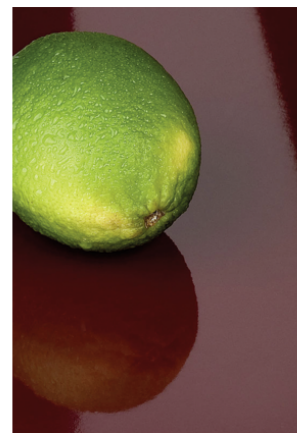

LEMNUL ESTE LUMEA NOASTRA

Kolibri 0564 SG

Nr-decor **0564**

Marcă, producător **Fundermax**

Vizualizare placă întreagă

Vizualizare detaliu

Suprafață

Descriere	Valoare
Luminozitate	închis
Tip decor	Piatră
Fibră	Abstract
Cod decor	0564
Structură	Lucios
Structură suprafață	SG Spiegelglanz
decorfinder.detail.decorSteintyp	optionvalue.decorSteintyp2