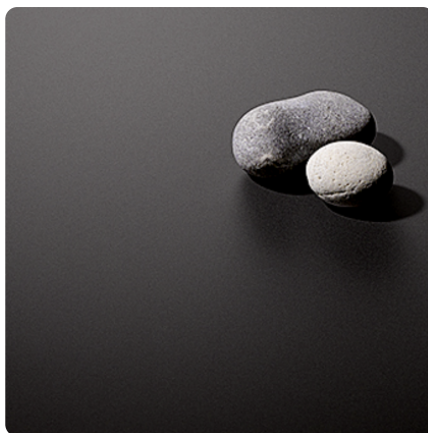

LEMNUL ESTE LUMEA NOASTRA

Grafit U961 PM

Nr-decor **U961**

Marcă, producător **Egger PerfectSense**

Vizualizare detaliu

Suprafață

Descriere	Valoare
Luminozitate	mijloc
Tip decor	Uni
Ton de culoare	negru
Fibră	Uni
Cod culoare NCS	S7500-N
Cod decor	U961
Structură	Mat
Structură suprafață	PM PerfectSense Matt

Produse identificate cu acest decor

Canturi ABS

Cant ABS EGGER, Gri Grafit U961 PM

Număr articol

24733/0961

Lățime

23 mm

mai multe informații <https://ro.jaf-development.com/decorfinder/Grafit-U961-PM-d2742535>