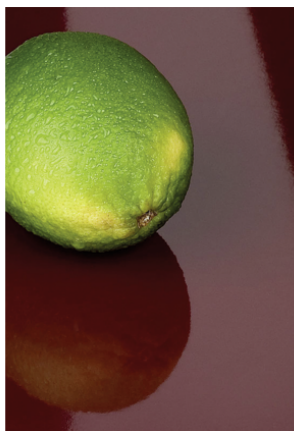

Alb 85 SG/SF

Nr-decor **0085**

Marcă, producător **Fundermax**

Vizualizare detaliu

Suprafață

Descriere	Valoare
Luminozitate	deschis
Tip decor	Uni
Ton de culoare	Alb
Fibră	Uni
Cod culoare NCS	S0502-G50Y
Cod culoare RAL	9010
Cod decor	0085
Structură	Lucios
Structură suprafață	SG Spiegelglanz