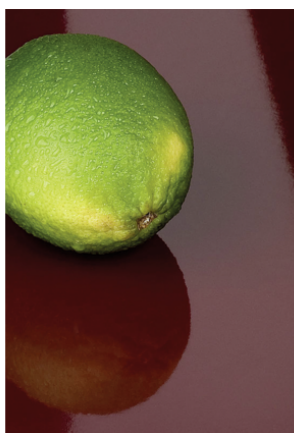

Rosu Aprins 210 SG/SG

Nr-decor **0210**

Marcă, producător **Fundermax**

Vizualizare detaliu

Suprafață

Descriere	Valoare
Luminozitate	mijloc
Tip decor	Uni
Ton de culoare	roșu
Fibră	Uni
Cod culoare NCS	S0580-Y90R
Cod culoare RAL	3020
Cod decor	0210
Structură	Lucios
Structură suprafață	SG Spiegelglanz