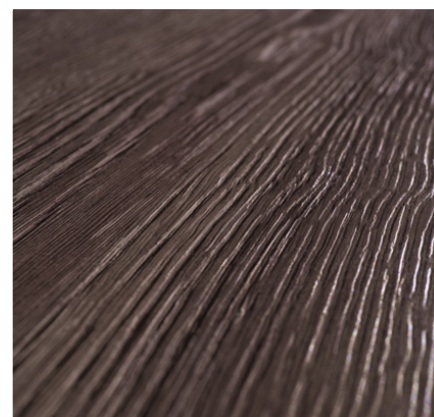

## Stejar Gladstone Tabac H3325 ST28

Nr-decor **H3325**

Marcă, producător **Egger**

Vizualizare placă întreagă

Vizualizare detaliu

Suprafață

Descriere	Valoare
Luminozitate	<b>încis</b>
Tip decor	<b>Lemn</b>
Specie lemnoasă	<b>Stejar</b>
Fibră	<b>Vertical</b>
Cod decor	<b>H3325</b>
Structură suprafață	<b>ST28 Feelwood Nature</b>